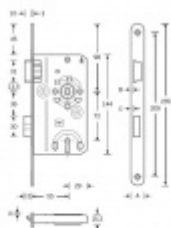

Produktový list

platný k 25. 8. 2024

luxusnikovani.cz
DELIVERED BY EFB

Dim. A	Dim. B	Dim. C	Dim. D	Classification key
18.8	2.9	3.6	1.0	pursuant to DIN 18259 2M450018020
20.8	3.2	3.9	1.0	
24.8	5.8	6.5	3.9	

Dveřní zámek SSF Serie 22, BB, tichá střelka, černé čelo

Dveřní zámek pro interiérové dveře s tichou střelkou a černým čelem čelem

Zámek je vybaven pojistkou proti přetažení rozet pro kliku.

Provedení pro obyčejný klíč

Rozměr čela zámku: 20x235 mm, černá matná

Backset 55 mm

Rozteč 72 mm

Rozměr čtyřhranu 8 mm

Levé provedení

[Dveřní zámek SSF Serie 22, BB, tichá střelka, černé čelo](#)
[Levé provedení](#)

DETAIL

4 ks **19,06 € bez DPH**
23,07 € s DPH