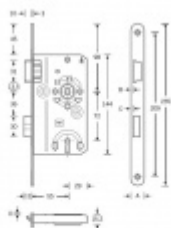

Produktový list

platný k 25. 8. 2024

luxusnikovani.cz
DELIVERED BY EFB

Dim. A	Dim. B	Dim. C	Dim. D	Classification key
18.8	2.9	3.6	1.0	pursuant to DIN 18259 2M450018020
20.8	3.2	3.9	1.0	
24.8	5.8	6.5	3.9	

Dveřní zámek SSF Serie 22, BB, tichá střelka, černé čelo

Dveřní zámek pro interiérové dveře s tichou střelkou a černým čelem čelem

Zámek je vybaven pojistkou proti přetažení rozet pro kliku.

Provedení pro obyčejný klíč

Rozměr čela zámku: 20x235 mm, černá matná

Backset 55 mm

Rozteč 72 mm

Rozměr čtyřhranu 8 mm

Levé provedení

[Dveřní zámek SSF Serie 22, BB, tichá střelka, černé čelo](#)
[Levé provedení](#)

DETAIL

4 ks **448 Kč bez DPH**
542,09 Kč s DPH