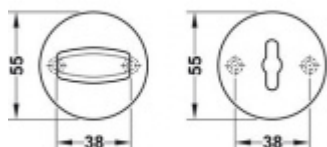

FSB ASL 12 1735 0054 Rozeta zámková, kulatá WC zamykání Eloxovaný hliník, 6 mm

FSB

ID produktu: 21476

Rozeta s kličkou pro WC zamykání .

Uvedená cena je za 1 set krycích rozet + montážních
podložek.

Spojovací materiál je nutné objednat samostatně podle
zámku a tloušťky dveří.

Cena kování v barvě Les Coleurs je kalkulována jako příplatek
+40% ke standardní ceně kování v eloxovaném hliníku.

Vaše cena bez DPH

40,94 €

Vaše cena s DPH

49,54 €

Zobrazit produkt

PŘÍSLUŠENSTVÍ

**Spojovací materiál 05
0565 ASL pro WC
rozety**