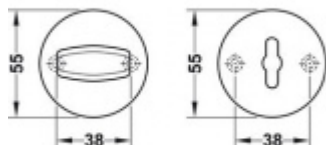

Produktový list

platný k 3. 11. 2024

luxusnikovani.cz
DELIVERED BY EFB

FSB ASL 12 1735 0054 Rozeta zámková, kulatá WC zamykání Bronz masivní s patinou, 6 mm

FSB

ID produktu: 21472

Rozeta s kličkou pro WC zamykání .

Uvedená cena je za 1 set krycích rozet + montážních
podložek.

Spojovací materiál je nutné objednat samostatně podle
zámku a tloušťky dveří.

Tento model kování je možné dodat v barvách [Les Couleurs®
Le Corbusier](#).

Barevný odstín a detailní informace o možnosti výběru barvy
z palety Les Couleurs® Le Corbusier naleznete v tomto
odkazu:

<https://www.luxusnikovani.cz/corbusier>

Cena kování v barvě Les Coleurs je kalkulována jako příplatek
+40% ke standardní ceně kování v eloxovaném hliníku.

Vaše cena bez DPH

2 314 Kč

Vaše cena s DPH

2 799,94 Kč

Zobrazit produkt