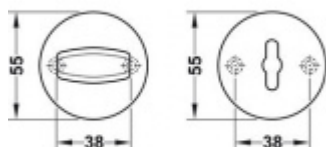

Produktový list

platný k 2. 10. 2024

luxusnikovani.cz
DELIVERED BY EFB

FSB ASL 12 1735 0054 Rozeta zámková, kulatá WC zamykání Bronz masivní s patinou, 8 mm

FSB

ID produktu: 21471

Rozeta s kličkou pro WC zamykání .

Uvedená cena je za 1 set krycích rozet + montážních
podložek.

Spojovací materiál je nutné objednat samostatně podle
zámku a tloušťky dveří.

Tento model kování je možné dodat v barvách [Les Couleurs®
Le Corbusier](#).

Barevný odstín a detailní informace o možnosti výběru barvy
z palety Les Couleurs® Le Corbusier naleznete v tomto
odkazu:

<https://www.luxusnikovani.cz/corbusier>

Cena kování v barvě Les Coleurs je kalkulována jako příplatek
+40% ke standardní ceně kování v eloxovaném hliníku.

Vaše cena bez DPH

2 236 Kč

Vaše cena s DPH

2 705,56 Kč

Zobrazit produkt