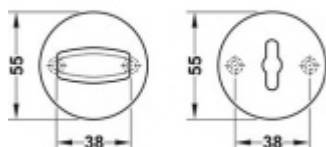

Produktový list

platný k 22. 7. 2024

luxusnikovani.cz
DELIVERED BY EFB

FSB ASL 12 1735 0054 Rozeta zámková, kulatá WC zamykání Nerez kartáčovaná, 6 mm

FSB

ID produktu: 21470

Rozeta s kličkou pro WC zamykání .

Uvedená cena je za 1 set krycích rozet + montážních
podložek.

Spojovací materiál je nutné objednat samostatně podle
zámku a tloušťky dveří.

Tento model kování je možné dodat v barvách [Les Couleurs®
Le Corbusier](#).

Barevný odstín a detailní informace o možnosti výběru barvy
z palety Les Couleurs® Le Corbusier naleznete v tomto
odkazu:

<https://www.luxusnikovani.cz/corbusier>

Cena kování v barvě Les Coleurs je kalkulována jako příplatek
+40% ke standardní ceně kování v eloxovaném hliníku.

Vaše cena bez DPH

1 618 Kč

Vaše cena s DPH

1 957,78 Kč

Dostupnost

2 ks

Zobrazit produkt