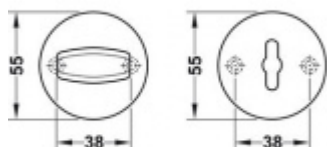

Produktový list

platný k 3. 11. 2024

luxusnikovani.cz
DELIVERED BY EFB

FSB ASL 12 1735 0054 Rozeta zámková, kulatá WC zamykání Nerez kartáčovaná, 8 mm

FSB

ID produktu: 21469

Rozeta s kličkou pro WC zamykání .

Uvedená cena je za 1 set krycích rozet + montážních
podložek.

Spojovací materiál je nutné objednat samostatně podle
zámku a tloušťky dveří.

Tento model kování je možné dodat v barvách [Les Couleurs®
Le Corbusier](#).

Barevný odstín a detailní informace o možnosti výběru barvy
z palety Les Couleurs® Le Corbusier naleznete v tomto
odkazu:

<https://www.luxusnikovani.cz/corbusier>

Cena kování v barvě Les Coleurs je kalkulována jako příplatek
+40% ke standardní ceně kování v eloxovaném hliníku.

Vaše cena bez DPH

1 618 Kč

Vaše cena s DPH

1 957,78 Kč

Dostupnost

5 ks

Zobrazit produkt