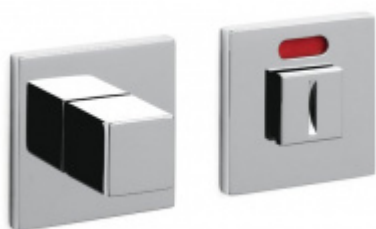

OLIVARI ABC Chrom leštěný, Cylindrická vložka

OLIVARI 

ID produktu: 21468

Design: OMA/Rem Koolhaas

"Archetypální klika, která vychází z jednoduchosti čtvercového tvaru."

Pár klik na dveře včetně nízkých rozet pod kliku a pro klíč.

Rozety se standardně montují jednostranně pomocí vrutů na plochu dveří. Standardně montáž neprobíhá skrz dveře a zámek.

Pro projekty s vyšším provozem a větším zatížením dveří lze však objednat rozety připravené pro montáž skrz dveře a zámek.

OD OD 549 Kč

Termín bude prověřen u
dodavatele

**Olivari CUBO WC
uzamykání s
ukazatelem nízká
rozeta**

OLIVARI

OD OD 1 517 Kč

Termín bude prověřen u
dodavatele

**Olivari SPACE Q WC
uzamykání nízká rozeta**

OLIVARI