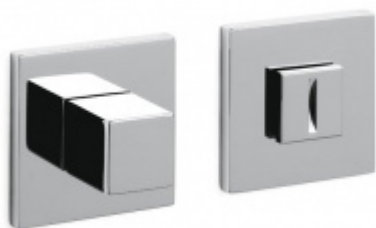

OLIVARI ABC Chrom leštěný, Obyčejný klíč

OLIVARI 

ID produktu: 21467

Design: OMA/Rem Koolhaas

"Archetypální klika, která vychází z jednoduchosti čtvercového tvaru."

Pár klik na dveře včetně nízkých rozet pod kliku a pro klíč.

Rozety se standardně montují jednostranně pomocí vrtů na plochu dveří. Standardně montáž neprobíhá skrz dveře a zámek.

Pro projekty s vyšším provozem a větším zatížením dveří lze však objednat rozety připravené pro montáž skrz dveře a zámek.

Vaše cena bez DPH

180,38 €

Vaše cena s DPH

218,26 €

Zobrazit produkt

PŘÍSLUŠENSTVÍ

**Olivari CUBO WC
uzamykání nízká rozeta**

OLIVARI