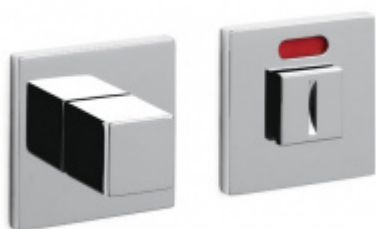

OLIVARI ABC Chrom leštěný, Obyčejný klíč

OLIVARI 

ID produktu: 21467

Design: OMA/Rem Koolhaas

"Archetypální klika, která vychází z jednoduchosti čtvercového tvaru."

Pár klik na dveře včetně nízkých rozet pod kliku a pro klíč.

Rozety se standardně montují jednostranně pomocí vrtů na plochu dveří. Standardně montáž neprobíhá skrz dveře a zámek.

Pro projekty s vyšším provozem a větším zatížením dveří lze však objednat rozety připravené pro montáž skrz dveře a zámek.

OD OD 64,55 €

Termín bude prověřen u
dodavatele

**Olivari CUBO S WC
uzamykání**

OLIVARI

OD OD 29,36 €

Termín bude prověřen u
dodavatele

**Olivari SPACE S WC
uzamykání**

OLIVARI

OD OD 23,36 €

Termín bude prověřen u
dodavatele

**Olivari CUBO WC
uzamykání s
ukazatelem nízká
rozeta**

OLIVARI

OD OD 64,55 €

Termín bude prověřen u
dodavatele

**Olivari SPACE Q WC
uzamykání nízká rozeta**

OLIVARI