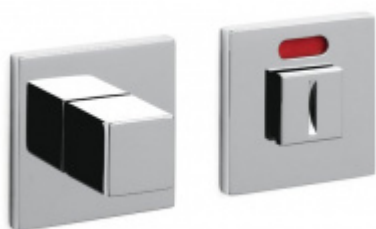

OLIVARI ABC Chrom leštěný, Obyčejný klíč

OLIVARI 

ID produktu: 21467

Design: OMA/Rem Koolhaas

"Archetypální klika, která vychází z jednoduchosti čtvercového tvaru."

Pár klik na dveře včetně nízkých rozet pod kliku a pro klíč.

Rozety se standardně montují jednostranně pomocí vrtů na plochu dveří. Standardně montáž neprobíhá skrz dveře a zámek.

Pro projekty s vyšším provozem a větším zatížením dveří lze však objednat rozety připravené pro montáž skrz dveře a zámek.

OD OD 549 Kč

Termín bude prověřen u
dodavatele

**Olivari CUBO WC
uzamykání s
ukazatelem nízká
rozeta**

OLIVARI

OD OD 1 517 Kč

Termín bude prověřen u
dodavatele

**Olivari SPACE Q WC
uzamykání nízká rozeta**

OLIVARI