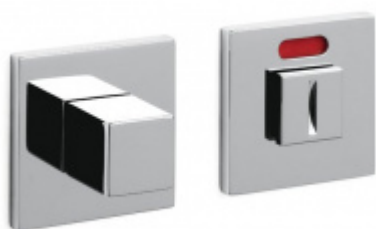

OLIVARI ABC Superfinish nerez satin, Cylindrická vložka

OLIVARI 

ID produktu: 21466

Design: OMA/Rem Koolhaas

"Archetypální klika, která vychází z jednoduchosti čtvercového tvaru."

Pár klik na dveře včetně nízkých rozet pod kliku a pro klíč.

Rozety se standardně montují jednostranně pomocí vrtů na plochu dveří. Standardně montáž neprobíhá skrz dveře a zámek.

Pro projekty s vyšším provozem a větším zatížením dveří lze však objednat rozety připravené pro montáž skrz dveře a zámek.

OD OD 549 Kč

Termín bude prověřen u
dodavatele

**Olivari CUBO WC
uzamykání s
ukazatelem nízká
rozeta**

OLIVARI

OD OD 1 517 Kč

Termín bude prověřen u
dodavatele

**Olivari SPACE Q WC
uzamykání nízká rozeta**

OLIVARI