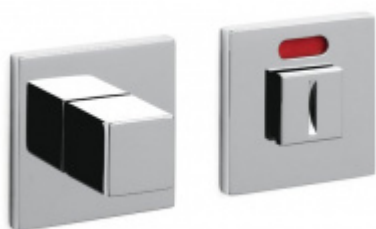

OLIVARI ABC Superfinish nerez satin, Obyčejný klíč

OLIVARI 

ID produktu: 21465

Design: OMA/Rem Koolhaas

"Archetypální klika, která vychází z jednoduchosti čtvercového tvaru."

Pár klik na dveře včetně nízkých rozet pod kliku a pro klíč.

Rozety se standardně montují jednostranně pomocí vrtů na plochu dveří. Standardně montáž neprobíhá skrz dveře a zámek.

Pro projekty s vyšším provozem a větším zatížením dveří lze však objednat rozety připravené pro montáž skrz dveře a zámek.

OD OD 549 Kč

Termín bude prověřen u
dodavatele

**Olivari CUBO WC
uzamykání s
ukazatelem nízká
rozeta**

OLIVARI

OD OD 1 517 Kč

Termín bude prověřen u
dodavatele

**Olivari SPACE Q WC
uzamykání nízká rozeta**

OLIVARI