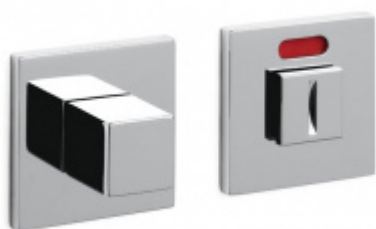

## OLIVARI ABC Superfinish bronz satin, Cylindrická vložka

OLIVARI 

ID produktu: 21464

**Design: OMA/Rem Koolhaas**

"Archetypální klika, která vychází z jednoduchosti čtvercového tvaru."

Pár klik na dveře včetně nízkých rozet pod kliku a pro klíč.

Termín bude prověřen u  
dodavatele

**Olivari SPACE S WC  
uzamykání**

OLIVARI

**OD OD 549 Kč**

Termín bude prověřen u  
dodavatele

**Olivari CUBO WC  
uzamykání s  
ukazatelem nízká  
rozeta**

OLIVARI

**OD OD 1 517 Kč**