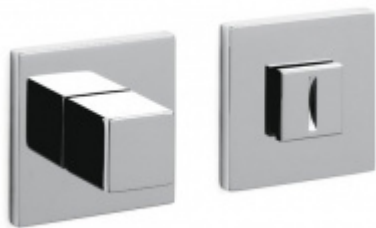

## OLIVARI ABC Superfinish bronz satin, Cylindrická vložka

OLIVARI 

ID produktu: 21464

**Design: OMA/Rem Koolhaas**

"Archetypální klika, která vychází z jednoduchosti čtvercového tvaru."

Pár klik na dveře včetně nízkých rozet pod kliku a pro klíč.

# PŘÍSLUŠENSTVÍ

**Olivari CUBO WC  
uzamykání nízká rozeta**

OLIVARI

**OD OD 1 517 Kč**

Termín bude prověřen u  
dodavatele

**Olivari CUBO S WC  
uzamykání**

OLIVARI

**OD OD 690 Kč**