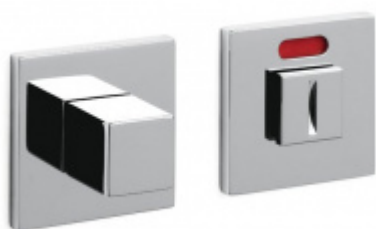

OLIVARI ABC Superfinish bronz satin, Obyčejný klíč

OLIVARI 

ID produktu: 21463

Design: OMA/Rem Koolhaas

"Archetypální klika, která vychází z jednoduchosti čtvercového tvaru."

Pár klik na dveře včetně nízkých rozet pod kliku a pro klíč.

Rozety se standardně montují jednostranně pomocí vrtů na plochu dveří. Standardně montáž neprobíhá skrz dveře a zámek.

Pro projekty s vyšším provozem a větším zatížením dveří lze však objednat rozety připravené pro montáž skrz dveře a zámek.

OD OD 549 Kč

Termín bude prověřen u
dodavatele

**Olivari CUBO WC
uzamykání s
ukazatelem nízká
rozeta**

OLIVARI

OD OD 1 517 Kč

Termín bude prověřen u
dodavatele

**Olivari SPACE Q WC
uzamykání nízká rozeta**

OLIVARI