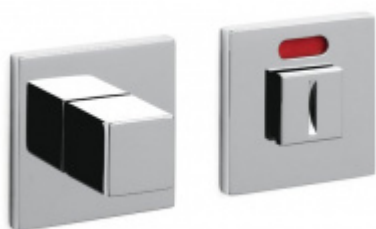

OLIVARI ABC Matný chrom, Cylindrická vložka

OLIVARI 

ID produktu: 21462

Design: OMA/Rem Koolhaas

"Archetypální klika, která vychází z jednoduchosti čtvercového tvaru."

Pár klik na dveře včetně nízkých rozet pod kliku a pro klíč.

Rozety se standardně montují jednostranně pomocí vrutů na plochu dveří. Standardně montáž neprobíhá skrz dveře a zámek.

Pro projekty s vyšším provozem a větším zatížením dveří lze však objednat rozety připravené pro montáž skrz dveře a zámek.

OD OD 61,92 €

Termín bude prověřen u
dodavatele

**Olivari CUBO S WC
uzamykání**

OLIVARI

OD OD 28,16 €

Termín bude prověřen u
dodavatele

**Olivari SPACE S WC
uzamykání**

OLIVARI

OD OD 22,41 €

Termín bude prověřen u
dodavatele

**Olivari CUBO WC
uzamykání s
ukazatelem nízká
rozeta**

OLIVARI

OD OD 61,92 €

Termín bude prověřen u
dodavatele

**Olivari SPACE Q WC
uzamykání nízká rozeta**

OLIVARI