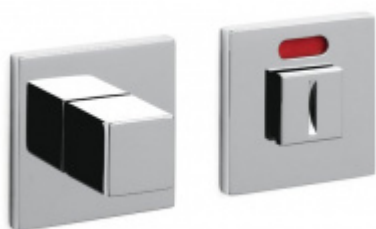

OLIVARI ABC Matný chrom, Cylindrická vložka

OLIVARI 

ID produktu: 21462

Design: OMA/Rem Koolhaas

"Archetypální klika, která vychází z jednoduchosti čtvercového tvaru."

Pár klik na dveře včetně nízkých rozet pod kliku a pro klíč.

Rozety se standardně montují jednostranně pomocí vrutů na plochu dveří. Standardně montáž neprobíhá skrz dveře a zámek.

Pro projekty s vyšším provozem a větším zatížením dveří lze však objednat rozety připravené pro montáž skrz dveře a zámek.

OD OD 549 Kč

Termín bude prověřen u
dodavatele

**Olivari CUBO WC
uzamykání s
ukazatelem nízká
rozeta**

OLIVARI

OD OD 1 517 Kč

Termín bude prověřen u
dodavatele

**Olivari SPACE Q WC
uzamykání nízká rozeta**

OLIVARI