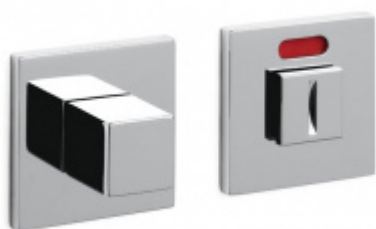

## OLIVARI ABC Matný chrom, Obyčejný klíč

OLIVARI 

ID produktu: 21461

**Design: OMA/Rem Koolhaas**

"Archetypální klika, která vychází z jednoduchosti čtvercového tvaru."

Pár klik na dveře včetně nízkých rozet pod kliku a pro klíč.

Termín bude prověřen u  
dodavatele

**Olivari SPACE S WC  
uzamykání**

OLIVARI

**OD OD 23,36 €**

Termín bude prověřen u  
dodavatele

**Olivari CUBO WC  
uzamykání s  
ukazatelem nízká  
rozeta**

OLIVARI

**OD OD 64,55 €**