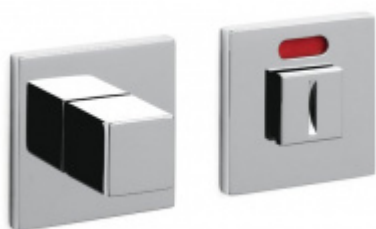

OLIVARI ABC Matný chrom, Obyčejný klíč

OLIVARI 

ID produktu: 21461

Design: OMA/Rem Koolhaas

"Archetypální klika, která vychází z jednoduchosti čtvercového tvaru."

Pár klik na dveře včetně nízkých rozet pod kliku a pro klíč.

Rozety se standardně montují jednostranně pomocí vrtů na plochu dveří. Standardně montáž neprobíhá skrz dveře a zámek.

Pro projekty s vyšším provozem a větším zatížením dveří lze však objednat rozety připravené pro montáž skrz dveře a zámek.

OD OD 549 Kč

Termín bude prověřen u
dodavatele

**Olivari CUBO WC
uzamykání s
ukazatelem nízká
rozeta**

OLIVARI

OD OD 1 517 Kč

Termín bude prověřen u
dodavatele

**Olivari SPACE Q WC
uzamykání nízká rozeta**

OLIVARI