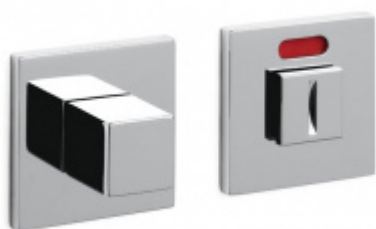

OLIVARI ABC Superfinish antracit satin, Cylindrická vložka

OLIVARI 

ID produktu: 21460

Design: OMA/Rem Koolhaas

"Archetypální klika, která vychází z jednoduchosti čtvercového tvaru."

Pár klik na dveře včetně nízkých rozet pod kliku a pro klíč.

Rozety se standardně montují jednostranně pomocí vrtů na plochu dveří. Standardně montáž neprobíhá skrz dveře a zámek.

Pro projekty s vyšším provozem a větším zatížením dveří lze však objednat rozety připravené pro montáž skrz dveře a zámek.

OD OD 549 Kč

Termín bude prověřen u
dodavatele

**Olivari CUBO WC
uzamykání s
ukazatelem nízká
rozeta**

OLIVARI

OD OD 1 517 Kč

Termín bude prověřen u
dodavatele

**Olivari SPACE Q WC
uzamykání nízká rozeta**

OLIVARI