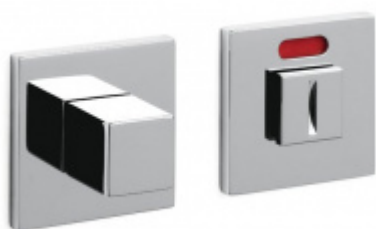

## OLIVARI ABC Superfinish antracit satin, Obyčejný klíč

OLIVARI 

ID produktu: 21459

**Design: OMA/Rem Koolhaas**

"Archetypální klika, která vychází z jednoduchosti čtvercového tvaru."

Pár klik na dveře včetně nízkých rozet pod kliku a pro klíč.

Termín bude prověřen u  
dodavatele

**Olivari SPACE S WC  
uzamykání**

OLIVARI

**OD OD 549 Kč**

Termín bude prověřen u  
dodavatele

**Olivari CUBO WC  
uzamykání s  
ukazatelem nízká  
rozeta**

OLIVARI

**OD OD 1 517 Kč**