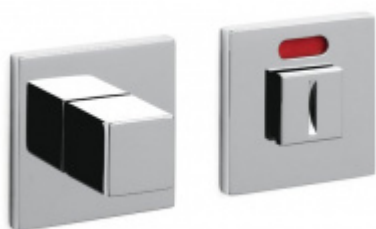

## OLIVARI ABC Superfinish měď satin, Cylindrická vložka

OLIVARI 

ID produktu: 21458

**Design: OMA/Rem Koolhaas**

"Archetypální klika, která vychází z jednoduchosti čtvercového tvaru."

Pár klik na dveře včetně nízkých rozet pod kliku a pro klíč.

Termín bude prověřen u  
dodavatele

**Olivari SPACE S WC  
uzamykání**

OLIVARI

**OD OD 549 Kč**

Termín bude prověřen u  
dodavatele

**Olivari CUBO WC  
uzamykání s  
ukazatelem nízká  
rozeta**

OLIVARI

**OD OD 1 517 Kč**