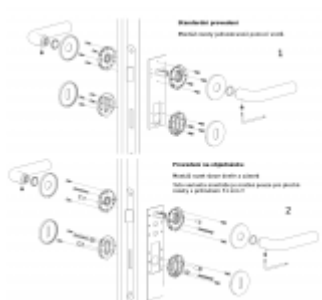

Rozety mají výšku 5 mm

Materiál: masivní mosaz s povrchovými úpravami

Superfinish povrchy mají záruku 10 let na povrchovou úpravu.

Sadu s WC klíčkou je nutné objednat samostatně. Vyberte set kování bez spodních rozet a do objednávky přidejte WC zamykání Olivari dle výběru [zde](#).

Rozety se standardně montují jednostranně pomocí vrtů na plochu dveří. Standardně montáž neprobíhá skrz dveře a zámek.

Pro projekty s vyšším provozem a větším zatížením dveří lze však objednat rozety připravené pro montáž skrz dveře a zámek.

Na objednávku je možné dodat kování s úzkou rozetou pro hliníkové nebo rámové dveře.

Detaily naleznete níže v části "Přílohy".

Pro objednání kování s úzkou rozetou nebo montáž skrz dveře prosím kontaktujte naše [obchodní oddělení](#).