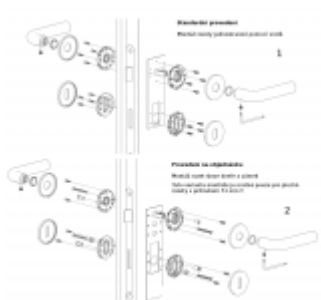

Rozety mají výšku 5 mm

Materiál: masivní mosaz s povrchovými úpravami

Superfinish povrchy mají záruku 10 let na povrchovou úpravu.

Sadu s WC klíčkou je nutné objednat samostatně. Vyberte set kování bez spodních rozet a do objednávky přidejte WC zamykání Olivari dle výběru [zde](#).

Rozety se standardně montují jednostranně pomocí vrtů na plochu dveří. Standardně montáž neprobíhá skrz dveře a zámek.

Pro projekty s vyšším provozem a větším zatížením dveří lze však objednat rozety připravené pro montáž skrz dveře a zámek.

Na objednávku je možné dodat kování s úzkou rozetou pro hliníkové nebo rámové dveře.

Detaily naleznete níže v části "Přílohy".

Pro objednání kování s úzkou rozetou nebo montáž skrz dveře prosím kontaktujte naše [obchodní oddělení](#).