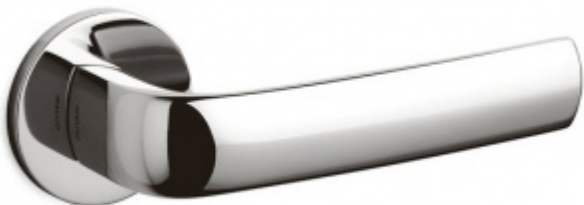

Produktový list

platný k 3. 11. 2024

luxusnikovani.cz
DELIVERED BY EFB

OLIVARI Diva Chrom leštěný, Cylindrická vložka

OLIVARI 

ID produktu: 21452

Design: Luca Casini

"Chtěl jsem vytvořit jednoduchou, ale elegantní kliku s dokonalým a pohodlným úchopem."

Luca Casini

Pár klik na dveře včetně nízkých rozet pod kliku a pro klíč.

Rozety mají výšku 5 mm

Materiál: masivní mosaz s povrchovými úpravami

Superfinish povrchy mají záruku 10 let na povrchovou úpravu.

Rozety se standardně montují jednostranně pomocí vrtů. Lze objednat provedení montáž rozet skrze dveře a zámek. Tato varianta montáže je možná pouze pro ploché rozety s průměrem 51 mm.