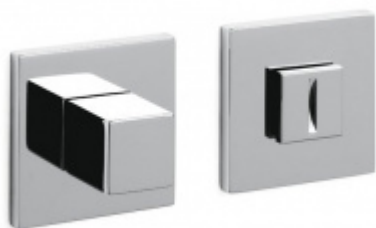

OLIVARI Milano Q Chrom leštěný, Obyčejný klíč

OLIVARI 

ID produktu: 21392

Design: Antonio Citterio

Pár klik na dveře včetně nízkých rozet pod kliku a pro klíč.

Rozety mají výšku 5 mm

Materiál: masivní mosaz s povrchovými úpravami

Rozety se standardně montují jednostranně pomocí vrtů. Lze objednat provedení montáž rozet skrze dveře a zámek. Tato varianta montáže je možná pouze pro ploché rozety s průměrem 51 mm.

Vaše cena bez DPH

5 705 Kč

Vaše cena s DPH

6 903,05 Kč

Zobrazit produkt

PŘÍSLUŠENSTVÍ

**Olivari CUBO WC
uzamykání nízká rozeta**

OLIVARI

OD OD 1 517 Kč