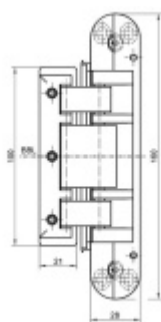

Tectus TEG 310 2D 80 - skrytý pant pro skleněné dveře bez vrtání do skla

SIMONSWERK

Skrytý pant pro skleněné dveře vhodný pro všechny typy zárubní. Dveřní křídlo je v jedné rovině se zárubní.

Povrchová úprava - nerez kartáčovaná

- Seřízení ve 2D
- Vhodné pro sklo ESG 8-10 mm
- Bez vrtání do skla
- Pro dřevěnou, hliníkovou i ocelovou zárubeň. Jednotlivé upevnění lze objednat v příslušenství
- Plynulé stranové seřízení (+3 mm / -2 mm)
- Plynulé seřízení výšky (+/- 1 mm)
- Bezúdržbová ložiska pantu
- Šířka drážky v zárubni 11-15 mm

Nosnost 80 kg (pro dva panty a křídlo max 1x2m)

Úhel otevření 180°

V případě potřeby uzamykatelných dveří, můžeme doporučit madlo na celoskleněné dveře které blokuje dveře do podlahy. Detaily naleznete zde:

[Südmetail uzamykatelné madlo do podlahy](#)

Bílá RAL 9016

[Tectus TEG 310 2D 80 - skrytý pant pro skleněné dveře bez vrtání do skla](#)
[Bílá RAL 9016](#)

DETAIL

Termín bude prověřen u dodavatele

3 013 Kč bez DPH
3 645,73 Kč s DPH

F1 barva - elox vzhled