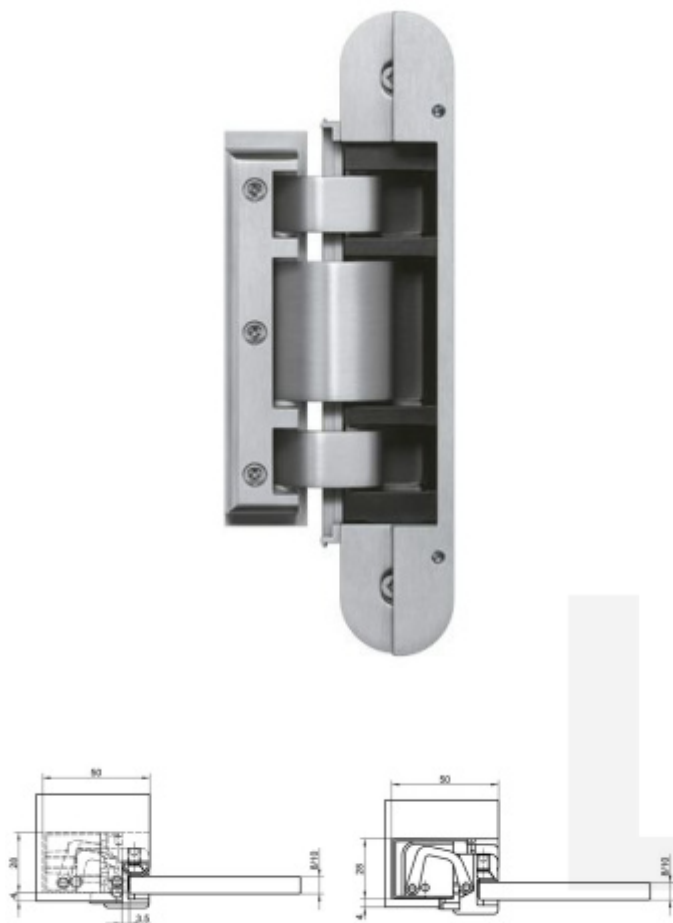

## Tectus TEG 310 2D 80 - skrytý pant pro skleněné dveře bez vrtání do skla

 SIMONSWERK

Skrytý pant pro skleněné dveře vhodný pro všechny typy zárubní. Dveřní křídlo je v jedné rovině se zárubní.

Povrchová úprava - nerez kartáčovaná

- Seřízení ve 2D
- Vhodné pro sklo ESG 8-10 mm
- Bez vrtání do skla
- Pro dřevěnou, hliníkovou i ocelovou zárubeň. Jednotlivé upevnění lze objednat v příslušenství
- Plynulé stranové seřízení (+3 mm / -2 mm )
- Plynulé seřízení výšky (+/- 1 mm )
- Bezúdržbová ložiska pantu
- Šířka drážky v zárubni 11-15 mm

Nosnost 80 kg ( pro dva panty a křídlo max 1x2m)

Úhel otevření 180°

V případě potřeby uzamykatelných dveří, můžeme doporučit madlo na celoskleněné dveře které blokuje dveře do podlahy. Detaily naleznete zde:

[Südmetail uzamykatelné madlo do podlahy](#)

**Bílá RAL 9016**

[Tectus TEG 310 2D 80 - skrytý pant pro skleněné dveře bez vrtání do skla](#)  
[Bílá RAL 9016](#)

DETAIL

Termín bude prověřen u dodavatele

**3 013 Kč bez DPH**  
3 645,73 Kč s DPH