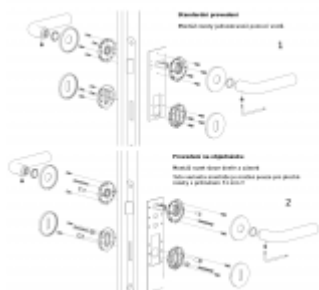

Produktový list

platný k 22. 7. 2024

luxusnikovani.cz
DELIVERED BY EFB

OLIVARI Lama L nízká rozeta

OLIVARI

Design: Gio Ponti

Pár klik na dveře včetně nízkých rozet pod kliku a pro klíč.

Materiál: masivní mosaz s povrchovými úpravami

Superfinish povrchy mají záruku 10 let na povrchovou úpravu.

Sada kování lze objednat také bez spodních rozet pro klíč nebo s WC klikou.

Sadu s WC klikou je nutné objednat samostatně. Vyberte set kování bez spodních rozet a do objednávky přidejte WC zamykání Olivari dle výběru [zde](#).

Rozety se standardně montují jednostranně pomocí vrtů na plochu dveří. Standardně montáž neprobíhá skrz dveře a zámek.

Pro projekty s vyšším provozem a větším zatížením dveří lze však objednat rozety připravené pro montáž skrz dveře a zámek.

Na objednávku je možné dodat kování s úzkou rozetou pro hliníkové nebo rámové dveře.

Detaily naleznete níže v části "Přílohy".

Pro objednání kování s úzkou rozetou nebo montáž skrz dveře prosím kontaktujte naše [obchodní oddělení](#).