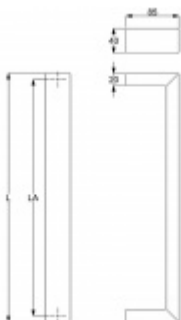

Vaše cena bez DPH

360,34 €

Vaše cena s DPH

436,01 €

Zobrazit produkt