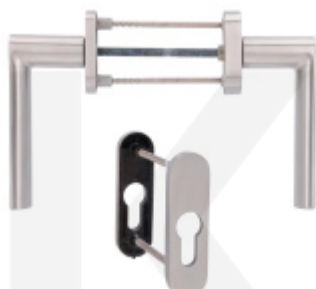

**Sada balkónových klik
a rozet Südmetail
Korsika, nerez/černá**

Süd-Metall

OD 1 935 Kč

5 pracovních dní

**Dveřní madlo
Südmetail Korsika,
nerez**

Süd-Metall

OD 3 104 Kč

5 pracovních dní