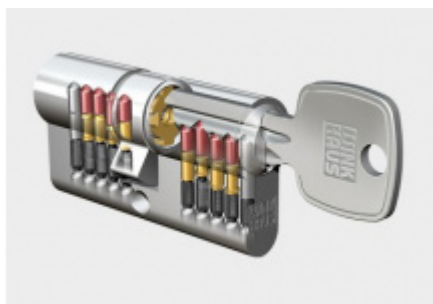

## Bezpečnostní rozeta FSB 73 7395 01010 Bronz masivní s patinou, 6,5 mm

**FSB**

ID produktu: 2133

Kulatá bezpečnostní rozeta pro vstupní dveře bez překrytí vložky

Klasifikace: 2. bezpečnostní třída dle DIN 18 257 ES1

Rozety se vyrábí v masivní nerezí, eloxovaném hliníku, mosazi a bronzu.

Přesah vnější vložky může být 6,5 - 8,5 - 10,5 mm. Detaily v technických informacích.

Doporučený vnější přesah vložky +/- 1,5 mm

**Vaše cena bez DPH**

## PŘÍSLUŠENSTVÍ

**Automatický,  
samozamykací zámek  
Winkhaus autoLock  
AV3**

Winkhaus

---

**OD 4 970 Kč**

Termín bude prověřen u  
dodavatele

**Cylindrická vložka  
Winkhaus - XR - třída 3**

Winkhaus

---

**OD OD 465 Kč**

5 pracovních dní

**Cylindrická vložka s  
otočným knoflíkem  
Winkhaus XR 3. třída**

Winkhaus

---

**OD OD 1 035 Kč**

5 pracovních dní