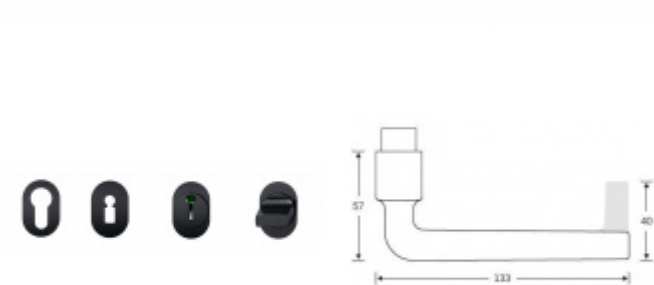

FSB 15 1004 Plug-in, černá Cylindrická vložka

FSB

ID produktu: 21329

Zapuštěná dveřní klika pro interiérové dveře.

Design: David Chipperfield

- Minimalistický design kování díky speciální rozetě s průměrem pouze 30 mm.
- Ideální je použití zapuštěného kování FSB společně se skrytými panty a magnetickými zámky na bezfalcových dveřích.
- Jednoduchá montáž umožňuje instalovat zapuštěné dveřní kování na všechny typy interiérových dveří.
- Možno objednat bez rozet pro klíč.
- Imbusový šroub kliky instalovaný vespodu.

Sada obsahuje pár klik, spojovací materiál, čtyřhran, případně zámkové rozety.

Spojovací materiál a čtyřhran je určen pro tloušťku dveří 39-48 mm. Pro jinou tloušťku je spojovací materiál na objednávku.

Kování s WC zamykáním je standardně dodáváno s redukcí čtyřhranu 6/8 mm. WC klička je tedy kompatibilní s WC zámky 6 mm a 8 mm.

Vaše cena bez DPH

3 331 Kč

Vaše cena s DPH

4 030,51 Kč

Zobrazit produkt

PŘÍSLUŠENSTVÍ