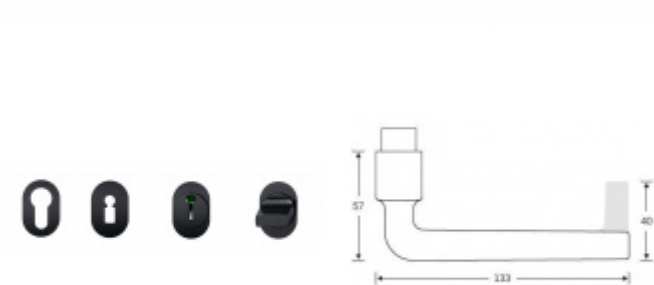

## FSB 15 1004 Plug-in, černá WC uzamykání

**FSB**

ID produktu: 21327

Zapuštěná dveřní klika pro interiérové dveře.

Design: David Chipperfield

- Minimalistický design kování díky speciální rozetě s průměrem pouze 30 mm.
- Ideální je použití zapuštěného kování FSB společně se skrytými panty a magnetickými zámky na bezfalcových dveřích.
- Jednoduchá montáž umožňuje instalovat zapuštěné dveřní kování na všechny typy interiérových dveří.
- Možno objednat bez rozet pro klíč.
- Imbusový šroub kliky instalovaný vespodu.

Sada obsahuje pár klik, spojovací materiál, čtyřhran, případně zámkové rozety.

Spojovací materiál a čtyřhran je určen pro tloušťku dveří 39-48 mm. Pro jinou tloušťku je spojovací materiál na objednávku.

Kování s WC zamykáním je standardně dodáváno s redukcí čtyřhranu 6/8 mm. WC klička je tedy kompatibilní s WC zámky 6 mm a 8 mm.

**Vaše cena bez DPH**

**245,06 €**

Vaše cena s DPH

296,53 €

Zobrazit produkt