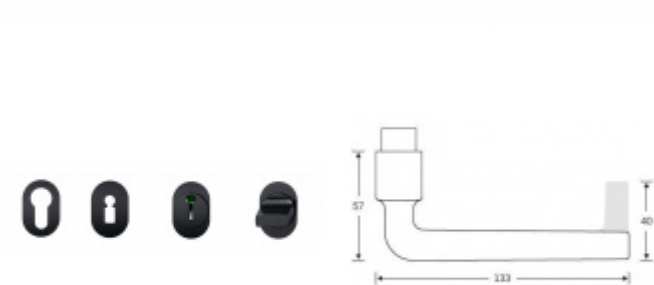

FSB 15 1004 Plug-in, černá Bez rozety/otvoru pro klíč

FSB

ID produktu: 21326

Zapuštěná dveřní klika pro interiérové dveře.

Design: David Chipperfield

- Minimalistický design kování díky speciální rozetě s průměrem pouze 30 mm.
- Ideální je použití zapuštěného kování FSB společně se skrytými panty a magnetickými zámky na bezfalcových dveřích.
- Jednoduchá montáž umožňuje instalovat zapuštěné dveřní kování na všechny typy interiérových dveří.
- Možno objednat bez rozet pro klíč.
- Imbusový šroub kliky instalovaný vespodu.

Sada obsahuje pár klik, spojovací materiál, čtyřhran, případně zámkové rozety.

Spojovací materiál a čtyřhran je určen pro tloušťku dveří 39-48 mm. Pro jinou tloušťku je spojovací materiál na objednávku.

Kování s WC zamykáním je standardně dodáváno s redukcí čtyřhranu 6/8 mm. WC klička je tedy kompatibilní s WC zámky 6 mm a 8 mm.

Vaše cena bez DPH

2 931 Kč

Vaše cena s DPH

3 546,51 Kč

Zobrazit produkt

PŘÍSLUŠENSTVÍ