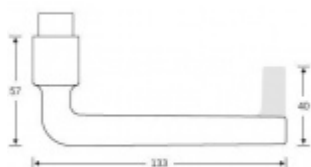

## FSB 15 1004 Plug-in, černá

FSB

Zapuštěná dveřní klika pro interiérové dveře.

Design: David Chipperfield

- Minimalistický design kování díky speciální rozetě s průměrem pouze 30 mm.
- Ideální je použití zapuštěného kování FSB společně se skrytými panty a magnetickými zámky na bezfalcových dveřích.
- Jednoduchá montáž umožňuje instalovat zapuštěné dveřní kování na všechny typy interiérových dveří.
- Možno objednat bez rozet pro klíč.
- Imbusový šroub kliky instalovaný vespodu.

Sada obsahuje pár klik, spojovací materiál, čtyřhran, případně zámkové rozety.

Spojovací materiál a čtyřhran je určen pro tloušťku dveří 39-48 mm. Pro jinou tloušťku je spojovací materiál na objednávku.

Kování s WC zamykáním je standardně dodáváno s redukcí čtyřhranu 6/8 mm. WC klička je tedy kompatibilní s WC zámky 6 mm a 8 mm.