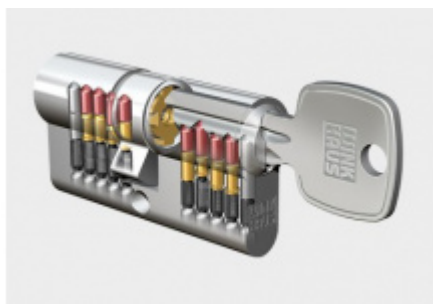

Bezpečnostní rozeta FSB 73 7395 01110 Mosaz lakovaná, 8,5 mm

 **FSB**

ID produktu: 2131

Kulatá bezpečnostní rozeta pro vstupní dveře bez překrytí vložky

Klasifikace: 2. bezpečnostní třída dle DIN 18 257 ES1

Rozety se vyrábí v masivní nerezí, eloxovaném hliníku, mosazi a bronzu.

Přesah vnější vložky může být 6,5 - 8,5 - 10,5 mm. Detaily v technických informacích.

Doporučený vnější přesah vložky +/- 1,5 mm

Vaše cena bez DPH

131,49 €

Vaše cena s DPH

159,1 €

Zobrazit produkt

PŘÍSLUŠENSTVÍ

**Automatický,
samozamykací zámek
Winkhaus autoLock
AV3**

Winkhaus

OD 211,49 €

Termín bude prověřen u
dodavatele

**Cylindrická vložka
Winkhaus - XR - třída 3**

Winkhaus

OD OD 19,79 €

5 pracovních dní

**Cylindrická vložka s
otočným knoflíkem
Winkhaus XR 3.třída**

Winkhaus

OD OD 44,04 €