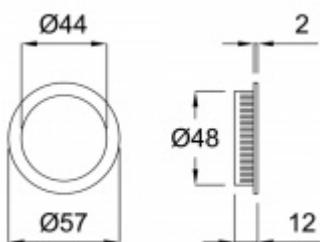

Produktový list

platný k 28. 7. 2024

luxusnikovani.cz
DELIVERED BY EFB

Mušle pro posuvné dveře Round, Černá matná

ID produktu: 21305

Mušle pro posuvné dveře

Provedení: černá matná barva

Uvedená cena je za kus mušle.