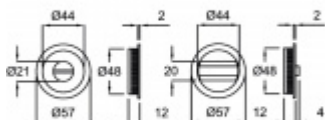

Vaše cena bez DPH

988 Kč

Vaše cena s DPH

1 195,48 Kč

Zobrazit produkt