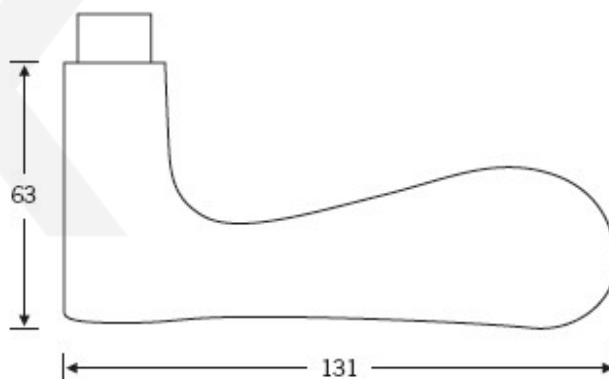

Kování FSB 12 1144 černá ASL klika / koule, Cylindrická vložka

FSB

ID produktu: 21303

Design: Jasper Morrison

Model FSB 1144 je příjemný jak pro oko tak pro ruku. U kliky je na první pohled patrné, že se jedná o ruční práci. Klika perfektně padne do ruky a stisk je příjemný. Model tak splňuje všechny 4 body dokonalého kontaktu kliky a ruky - pohodlný úchop, nerušený stisk, palec je opřen o kliku, celá dlaň svírá kliku. FSB 1144 se vyrábí v hliníku a nerezí.