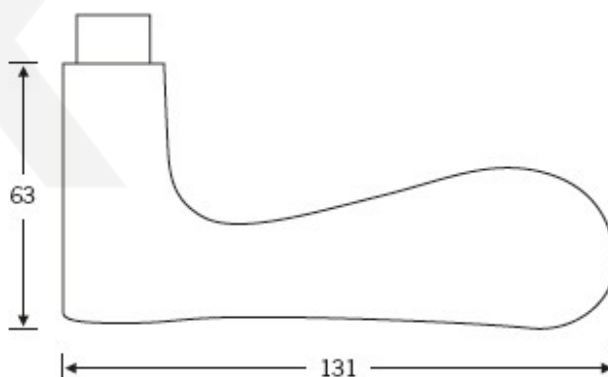

Produktový list

platný k 2. 10. 2024

luxusnikovani.cz
DELIVERED BY EFB

Kování FSB 12 1144 černá ASL klika / klika, WC uzamykání, čtyřhran 6 mm

FSB

ID produktu: 21301

Design: Jasper Morrison

Model FSB 1144 je příjemný jak pro oko tak pro ruku. U kliky je na první pohled patrné, že se jedná o ruční práci. Klika perfektně padne do ruky a stisk je příjemný. Model tak splňuje všechny 4 body dokonalého kontaktu kliky a ruky - pohodlný úchop, nerušený stisk, palec je opřen o kliku, celá dlaň svírá kliku. FSB 1144 se vyrábí v hliníku a nerezí.