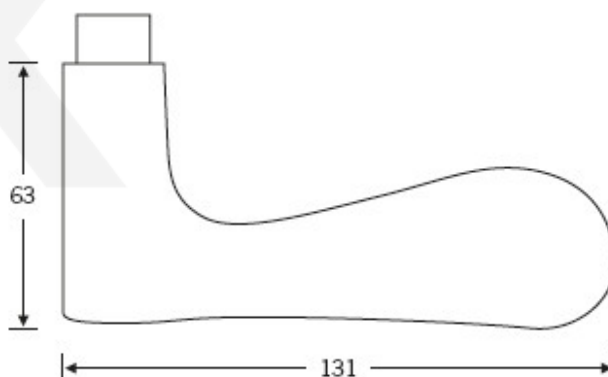

## Kování FSB 12 1144 černá ASL klika / klika, WC uzamykání, čtyřhran 6 mm

**FSB**

ID produktu: 21301

Design: Jasper Morrison

Model FSB 1144 je příjemný jak pro oko tak pro ruku. U kliky je na první pohled patrné, že se jedná o ruční práci. Klika perfektně padne do ruky a stisk je příjemný. Model tak splňuje všechny 4 body dokonalého kontaktu kliky a ruky - pohodlný úchop, nerušený stisk, palec je opřen o kliku, celá dlaň svírá kliku. FSB 1144 se vyrábí v hliníku a nerezí.