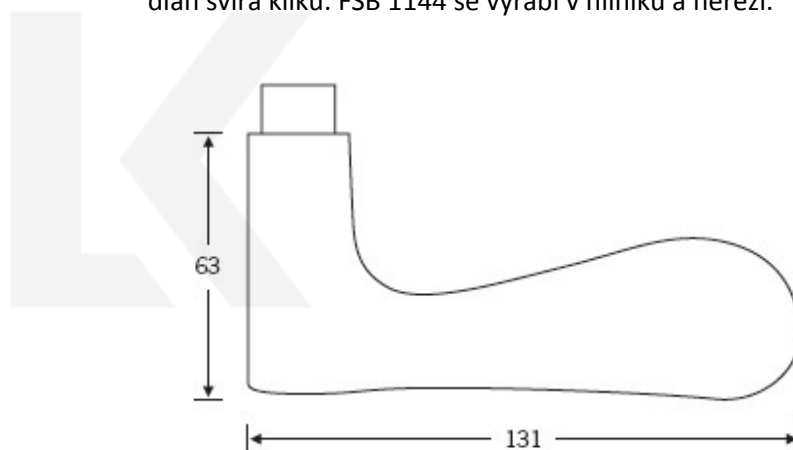

## Kování FSB 12 1144 černá ASL klika / klika, Cylindrická vložka

**FSB**

ID produktu: 21300

Design: Jasper Morrison

Model FSB 1144 je příjemný jak pro oko tak pro ruku. U kliky je na první pohled patrné, že se jedná o ruční práci. Klika perfektně padne do ruky a stisk je příjemný. Model tak splňuje všechny 4 body dokonalého kontaktu kliky a ruky - pohodlný úchop, nerušený stisk, palec je opřen o kliku, celá dlaň svírá kliku. FSB 1144 se vyrábí v hliníku a nerezí.