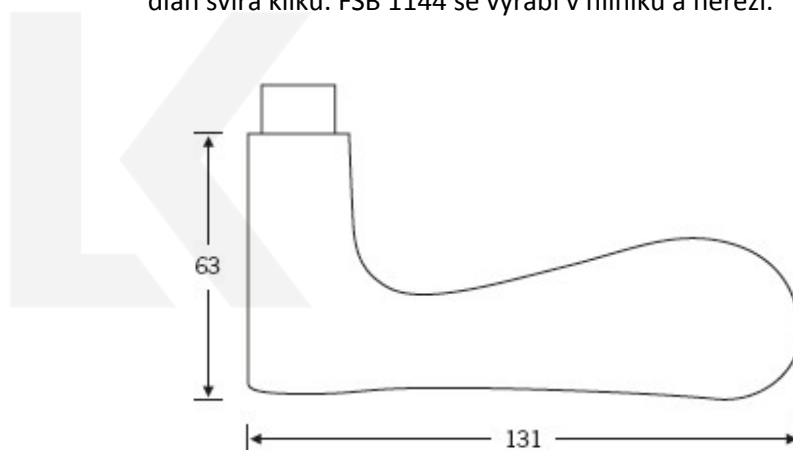

Kování FSB 12 1144 černá ASL klika / klika, Cylindrická vložka

FSB

ID produktu: 21300

Design: Jasper Morrison

Model FSB 1144 je příjemný jak pro oko tak pro ruku. U kliky je na první pohled patrné, že se jedná o ruční práci. Klika perfektně padne do ruky a stisk je příjemný. Model tak splňuje všechny 4 body dokonalého kontaktu kliky a ruky - pohodlný úchop, nerušený stisk, palec je opřen o kliku, celá dlaň svírá kliku. FSB 1144 se vyrábí v hliníku a nerezí.