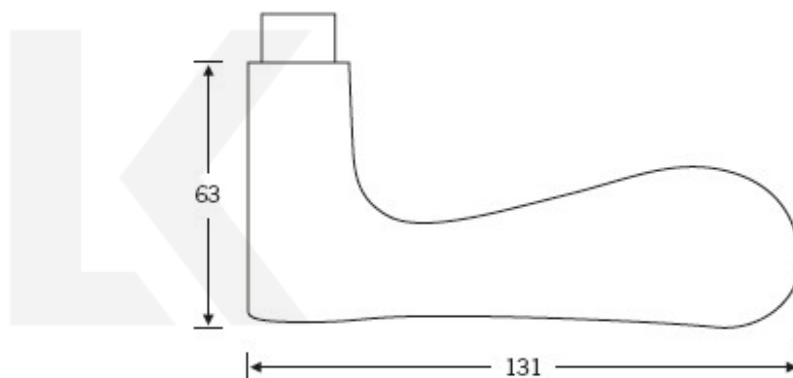

Kování FSB 12 1144 černá ASL

FSB

Design: Jasper Morrison

Model FSB 1144 je příjemný jak pro oko tak pro ruku. U kliky je na první pohled patrné, že se jedná o ruční práci. Klika perfektně padne do ruky a stisk je příjemný. Model tak splňuje všechny 4 body dokonalého kontaktu kliky a ruky - pohodlný úchop, nerušený stisk, palec je opřen o kliku, celá dlaň svírá kliku. FSB 1144 se vyrábí v hliníku a nerezí.