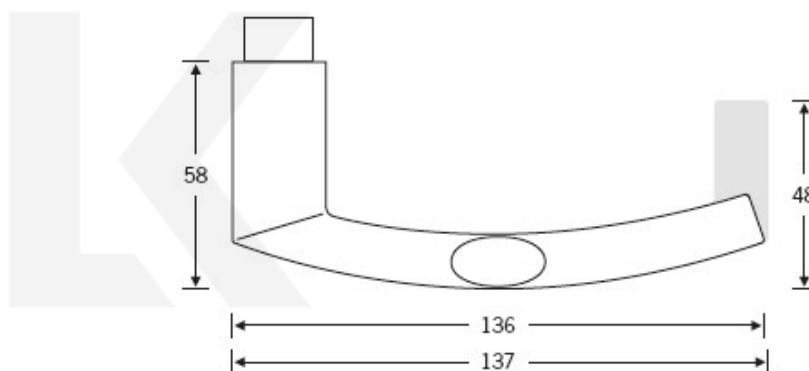

Kování FSB 12 1107 černá ASL klika / klika, WC uzamykání, čtyřhran 8 mm

FSB

ID produktu: 21293

Model FSB 1107 je příbuzný k modelu FSB 1108. Designér FSB Hartmut Weise prohnul model 1108 a vznikl nový kus "Brakel lehká váha". Model padne perfektně do ruky a proto se používá i jako standardní klika k bezpečnostnímu kování FSB. Dostupá je varianta v hliníku a nerezí.