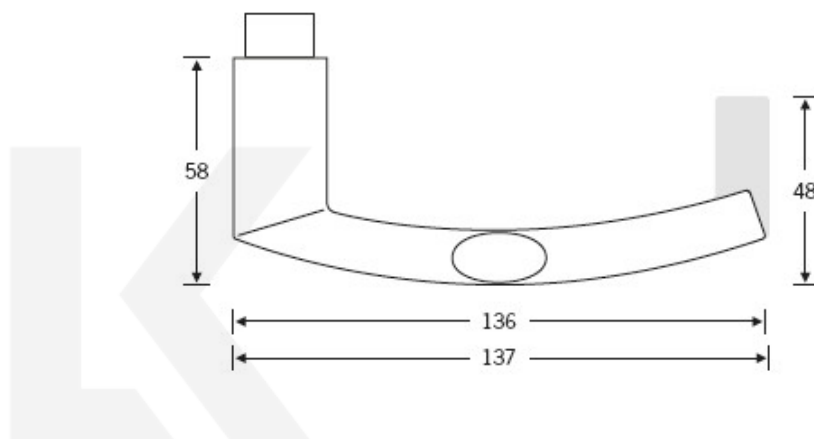

Produktový list

platný k 4. 11. 2024

luxusnikovani.cz
DELIVERED BY EFB

Kování FSB 12 1107 černá ASL

FSB

Model FSB 1107 je příbuzný k modelu FSB 1108. Designér FSB Hartmut Weise prohnul model 1108 a vznikl nový kus "Brakel lehká váha". Model padne perfektně do ruky a proto se používá i jako standardní klika k bezpečnostnímu kování FSB. Dostupá je varianta v hliníku a nerezí.