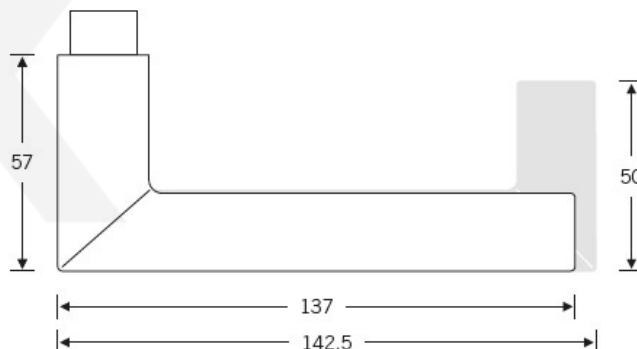

Kování FSB 12 1076 černá ASL klika / klika, WC uzamykání, čtyřhran 8 mm

ID produktu: 21291

Architekt Robert Mallet-Stevens (1886-1945) byl první, koho napadlo uříznout klasickou zahnutou kliku a navařit jí zpět na krk kliky v pravém úhlu. Jeho počín je dnes znám jako "Frankfurkt model". FSB 1076 je upravený původní model, který má v současnosti průměr trubky 20 mm a skvěle padne do ruky. Dostupné jsou verze v hliníku, nerez, mosazi a bronz.