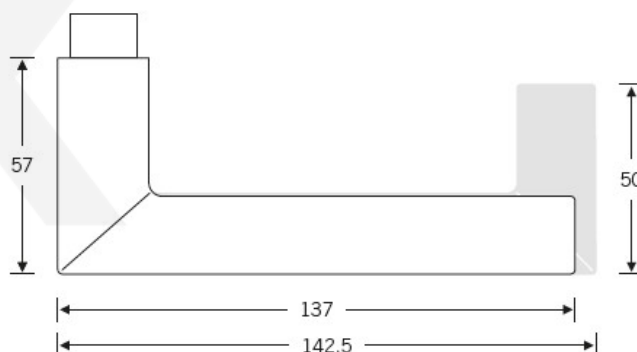

Kování FSB 12 1076 černá ASL klika / klika, WC uzamykání, čtyřhran 8 mm

ID produktu: 21291

Architekt Robert Mallet-Stevens (1886-1945) byl první, koho napadlo uříznout klasickou zahnutou kliku a navařit jí zpět na krk kliky v pravém úhlu. Jeho počín je dnes znám jako "Frankfurkt model". FSB 1076 je upravený původní model, který má v současnosti průměr trubky 20 mm a skvěle padne do ruky. Dostupné jsou verze v hliníku, nerez, mosazi a bronzu.