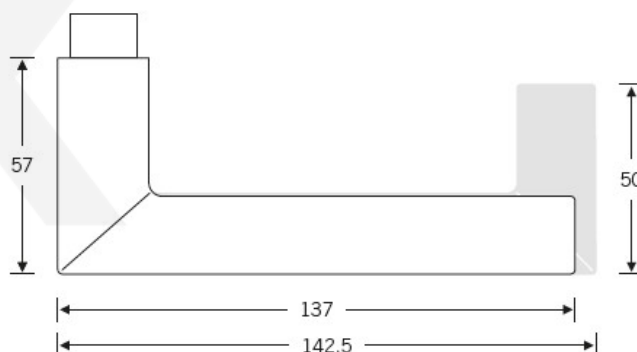

## Kování FSB 12 1076 černá ASL klika / klika, WC uzamykání, čtyřhran 6 mm

**FSB**

ID produktu: 21290

Architekt Robert Mallet-Stevens (1886-1945) byl první, koho napadlo uříznout klasickou zahnutou kliku a navařit jí zpět na krk kliky v pravém úhlu. Jeho počín je dnes znám jako "Frankfurkt model". FSB 1076 je upravený původní model, který má v současnosti průměr trubky 20 mm a skvěle padne do ruky. Dostupné jsou verze v hliníku, nerez, mosazi a bronz.