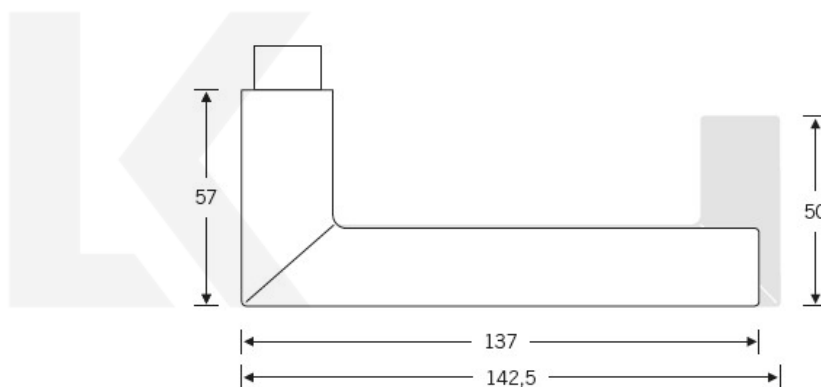

Kování FSB 12 1076 černá ASL klika / koule, Cylindrická vložka

ID produktu: 21289

Architekt Robert Mallet-Stevens (1886-1945) byl první, koho napadlo uříznout klasickou zahnutou kliku a navařit jí zpět na krk kliky v pravém úhlu. Jeho počín je dnes znám jako "Frankfurkt model". FSB 1076 je upravený původní model, který má v současnosti průměr trubky 20 mm a skvěle padne do ruky. Dostupné jsou verze v hliníku, nerez, mosazi a bronz.