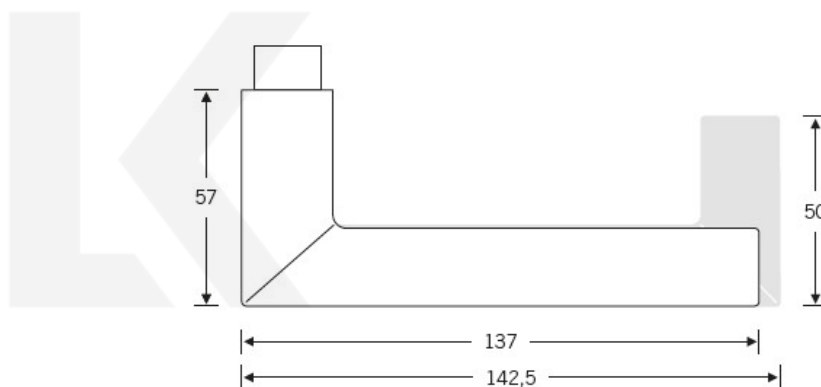

Kování FSB 12 1076 černá ASL klika / klika, Cylindrická vložka

ID produktu: 21288

Architekt Robert Mallet-Stevens (1886-1945) byl první, koho napadlo uříznout klasickou zahnutou kliku a navařit jí zpět na krk kliky v pravém úhlu. Jeho počín je dnes znám jako "Frankfurkt model". FSB 1076 je upravený původní model, který má v současnosti průměr trubky 20 mm a skvěle padne do ruky. Dostupné jsou verze v hliníku, nerez, mosazi a bronzu.